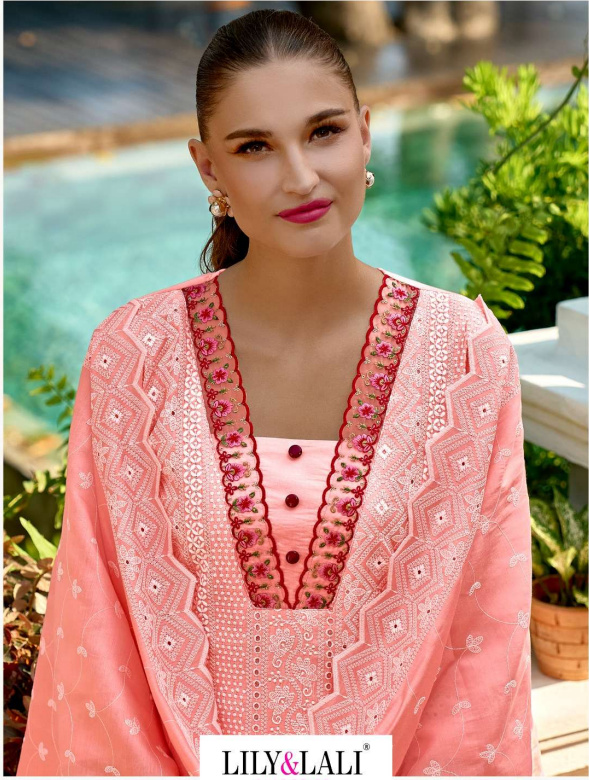

LILY&LALI®
GULS PRIDE
A PRODUCT OF FIONA GROUP