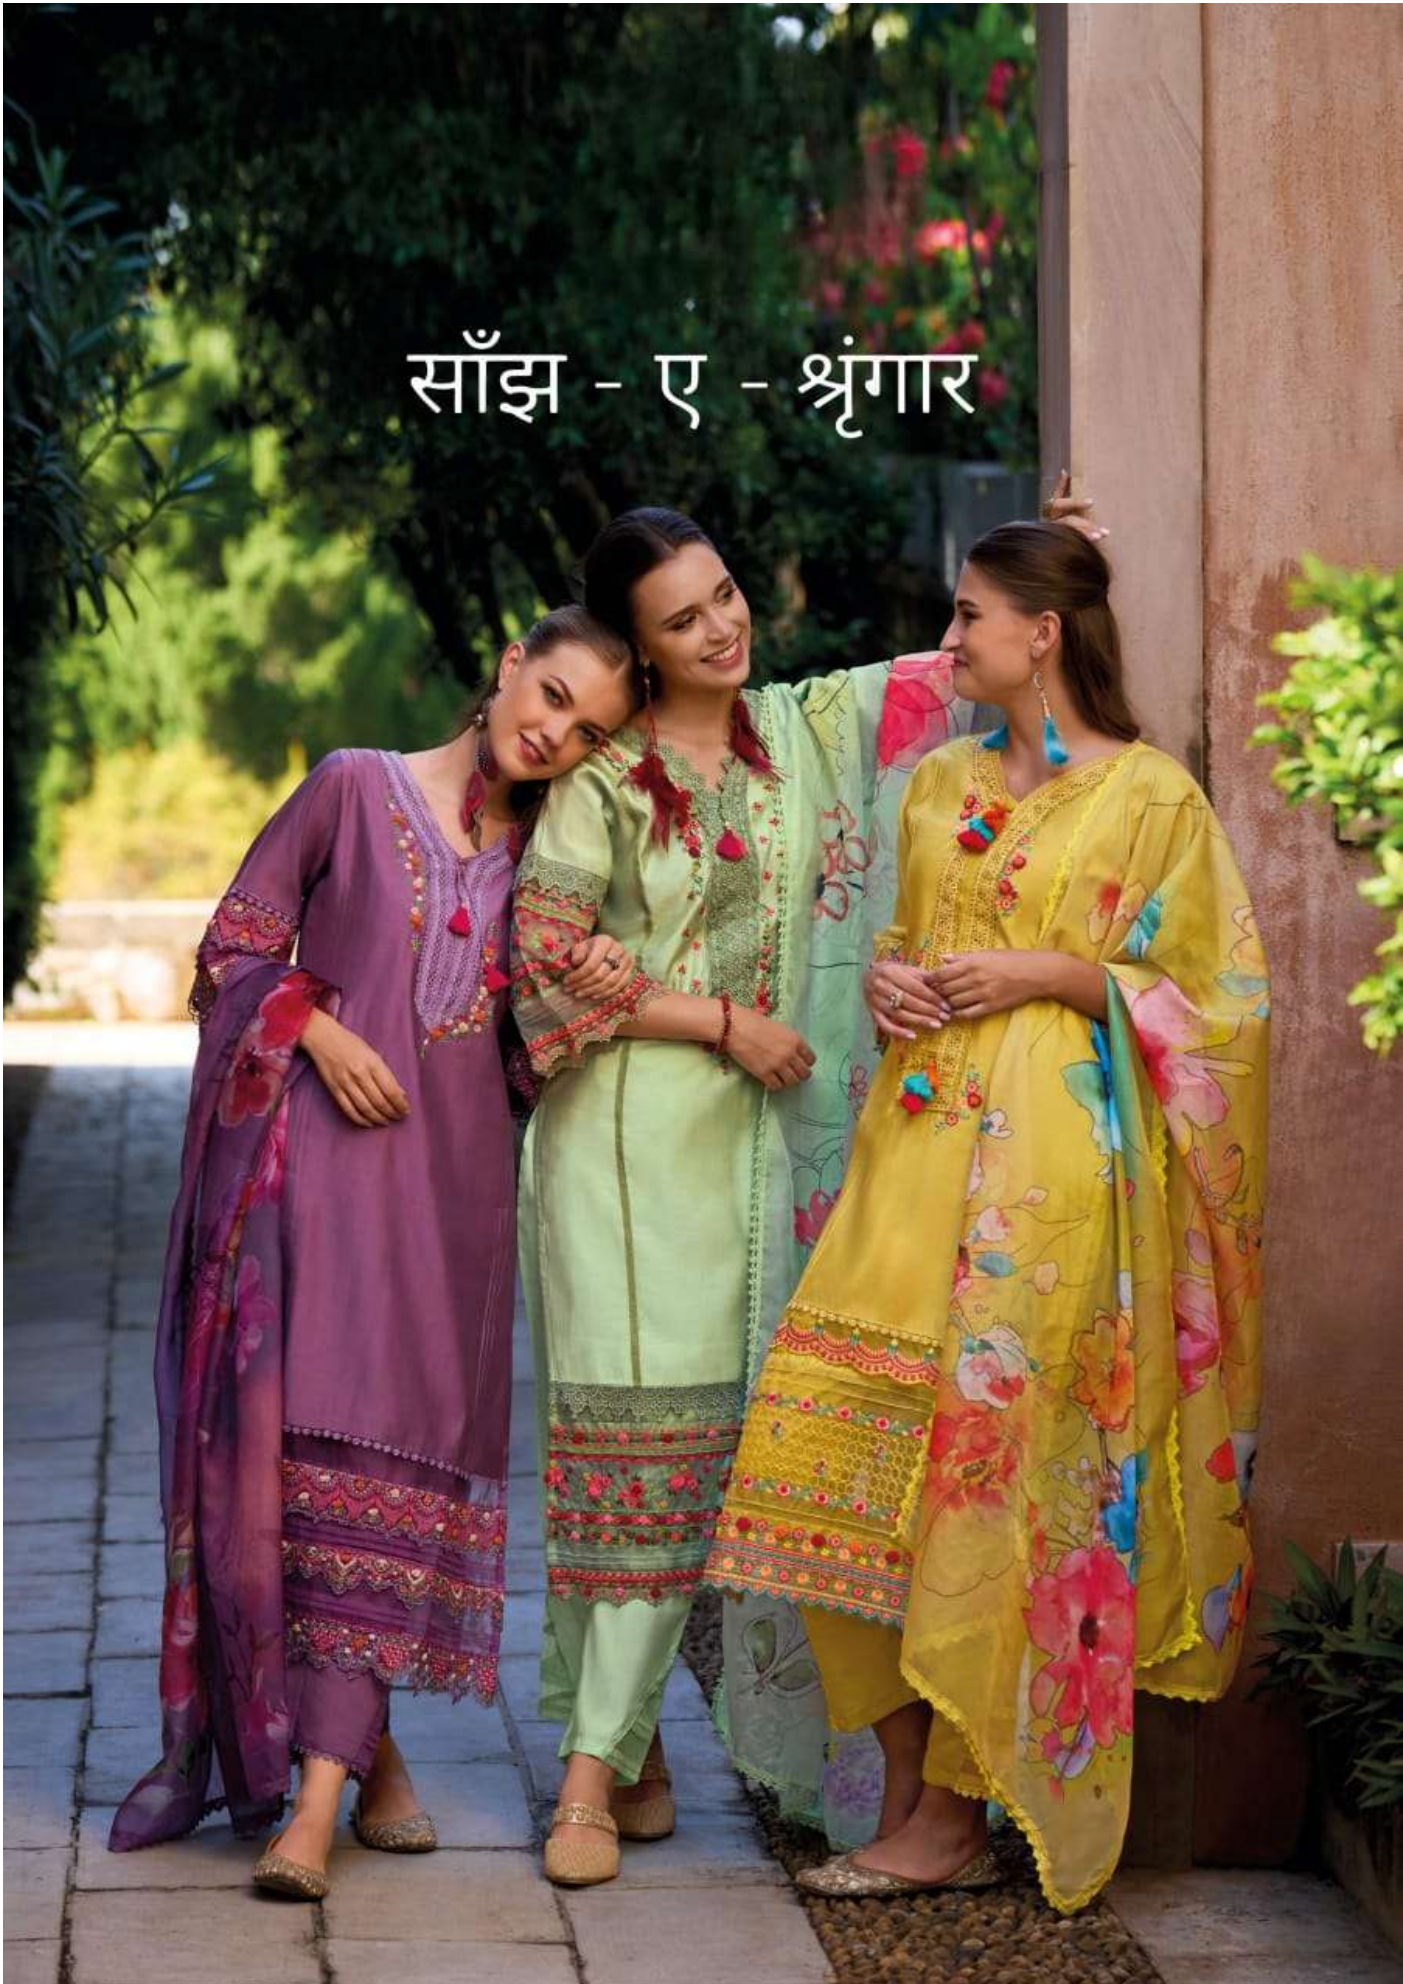

साँझ - ए - श्रृंगार

42461

VISION
of
PERFECTION

42462

A vision *to* behold

AMESMERIZING looks for those
SCENIC winter nights

42462

42462

42465

42465

42465

42466

साँझ - ए - श्रृंगार

42461

42462

42463

42464

42465

42466

साँझ - ए - श्रृंगार

modern
musing
and ethnic fascinations
in this aegean sky dream