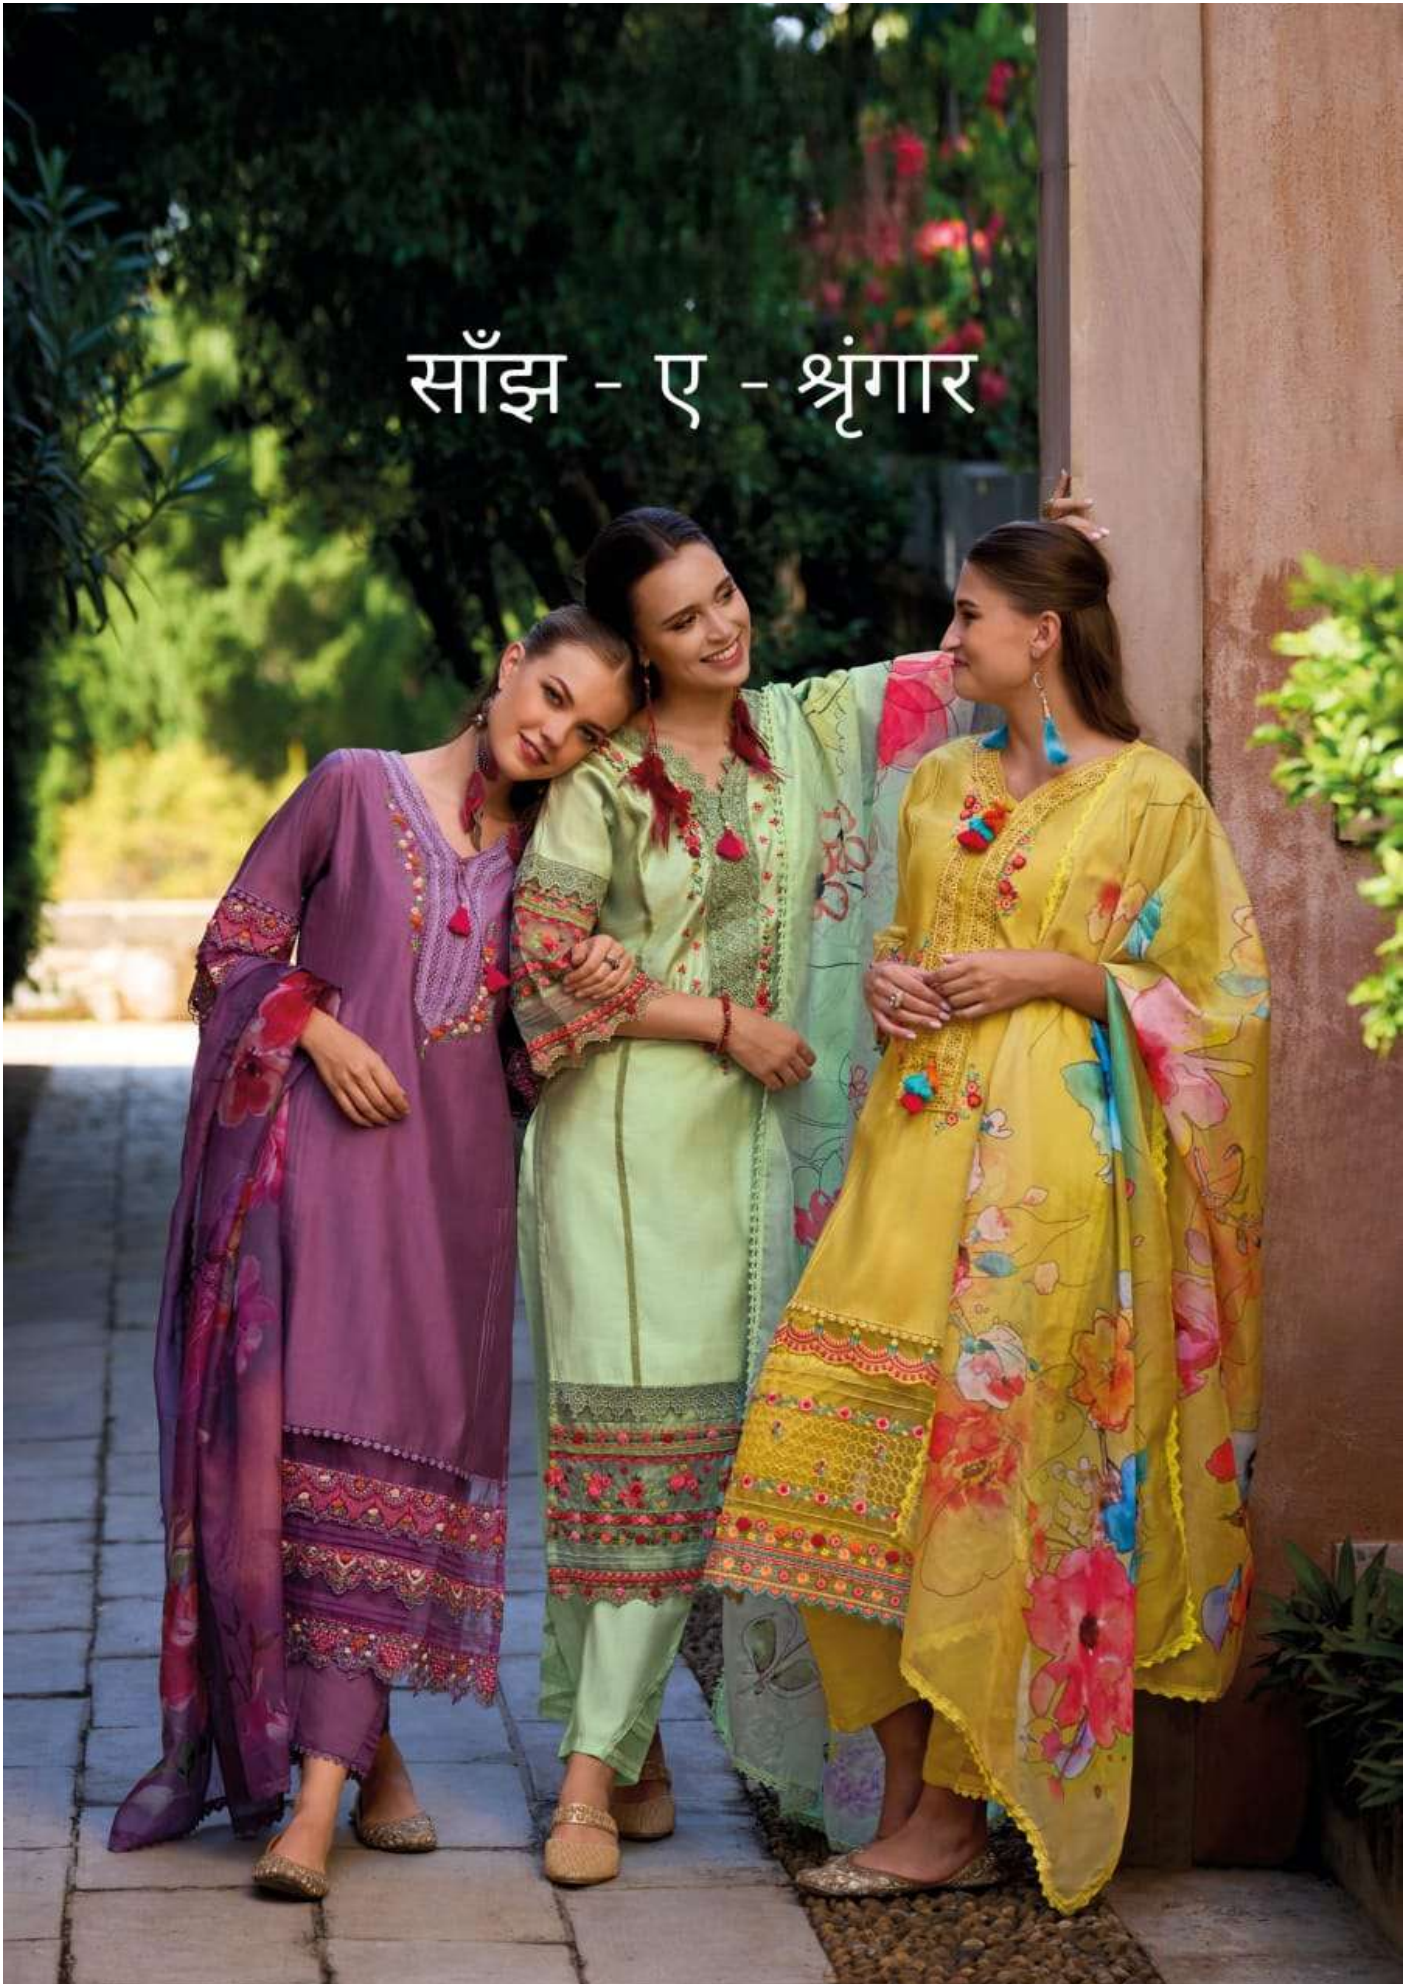

साँझ - ए - श्रृंगार

42461

VISION
of
PERFECTION

42461

42462

A vision *to* behold

AMESMERIZING looks for those
SCENIC winter nights

42462

42464

42465

42465

42465

42466

साँझ - ए - श्रृंगार

42461

42462

42463

42464

42465

42466

साँझ - ए - श्रृंगार

modern
musing
and ethnic fascinations
in this aegean sky dream