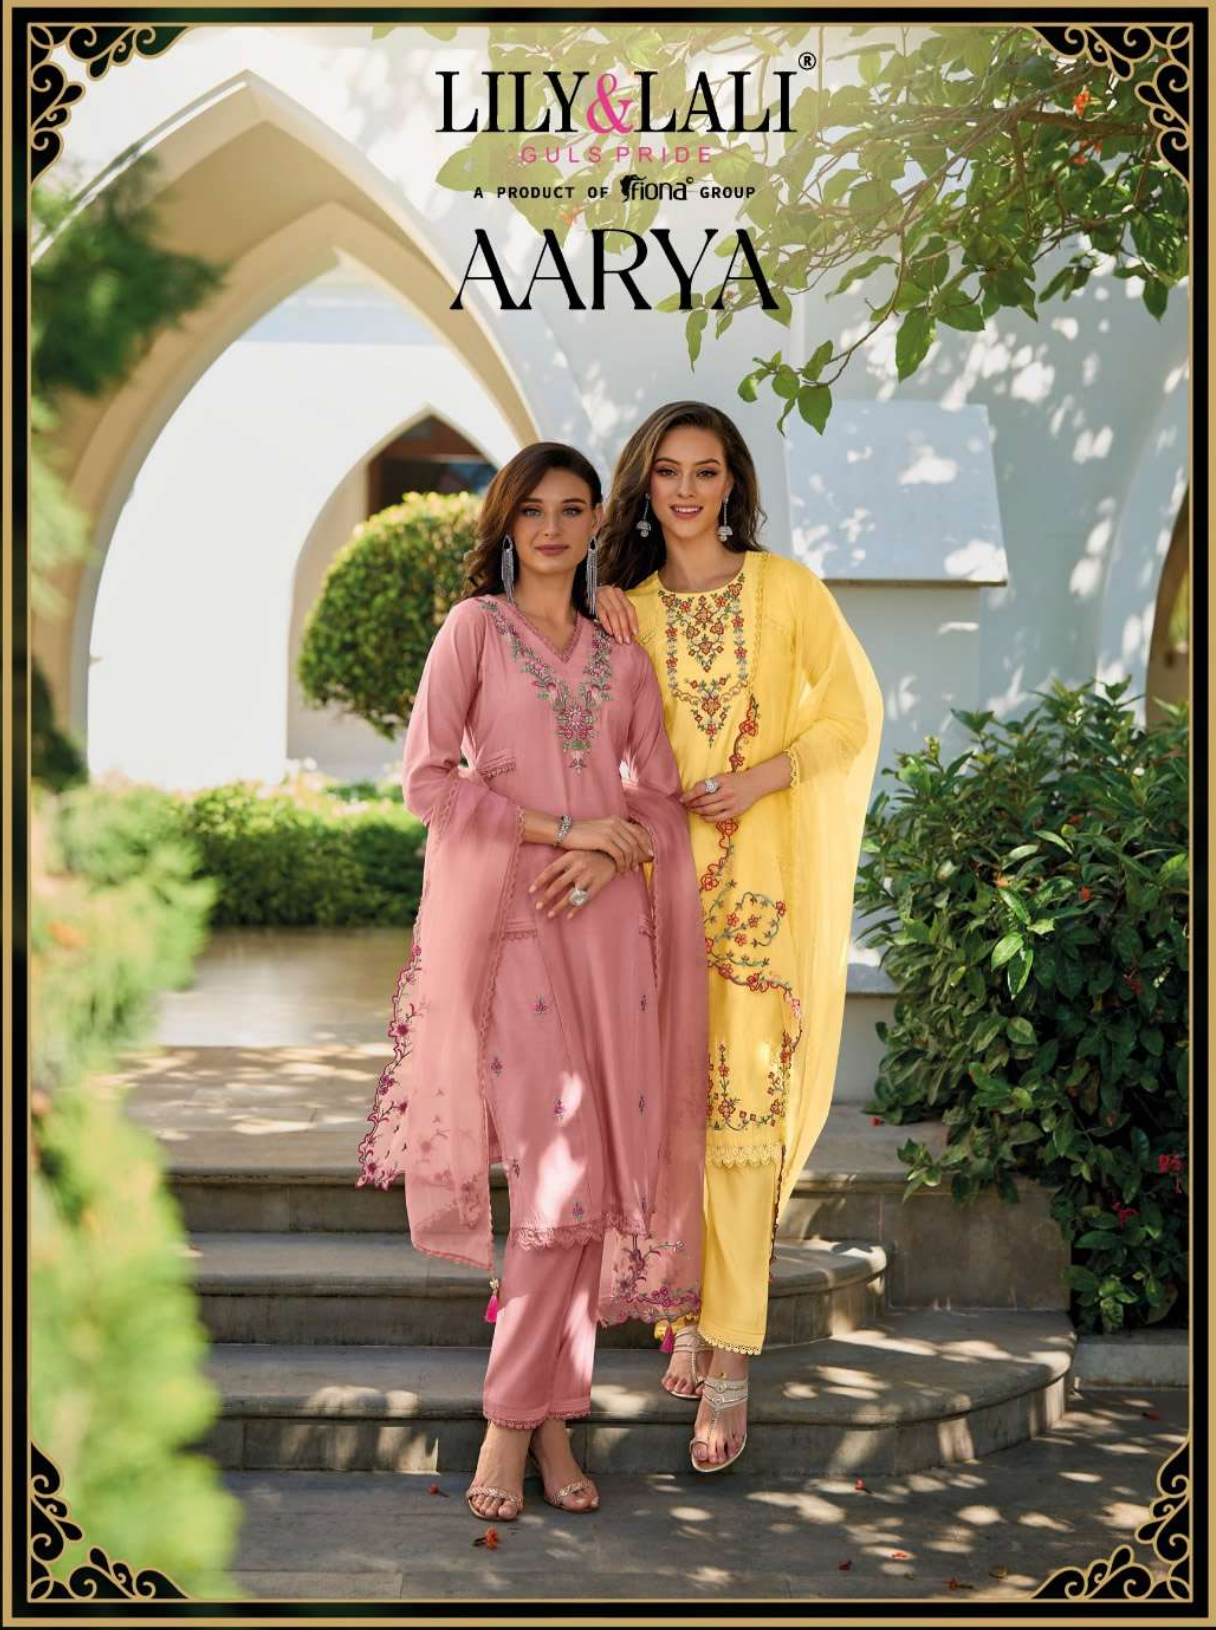

16203

16204

16205

16206

LILY & LALI<sup>®</sup>

GULS PRIDE

A PRODUCT OF SIONA GROUP

AARYA