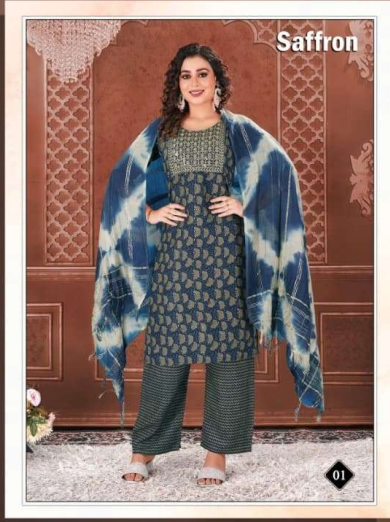

Fabric-  
Capsul Foil print  
08.Designs

# KRITIKA

M  
L  
XL  
2XL

01

02

03

05

06

07