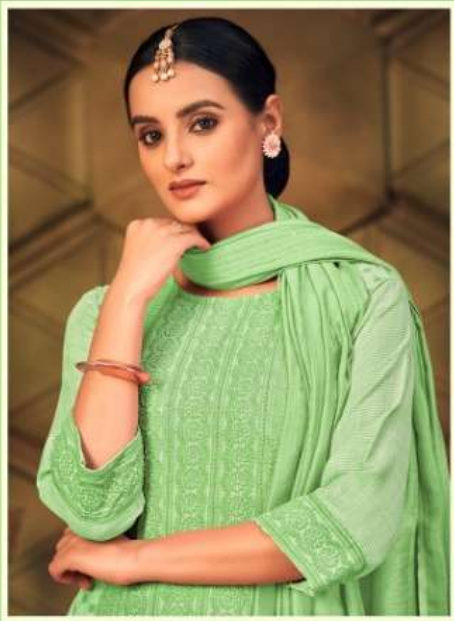

Magic Star

With Pocket
D.NO. 6502

AVAILABLE SIZE
L - XL - 2XL - 3XL