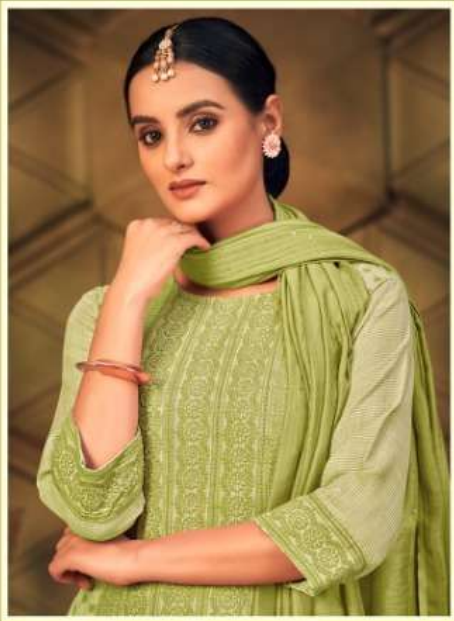

Magic Star

With Pocket
D.NO. 6506

AVAILABLE SIZE
L - XL - 2XL - 3XL