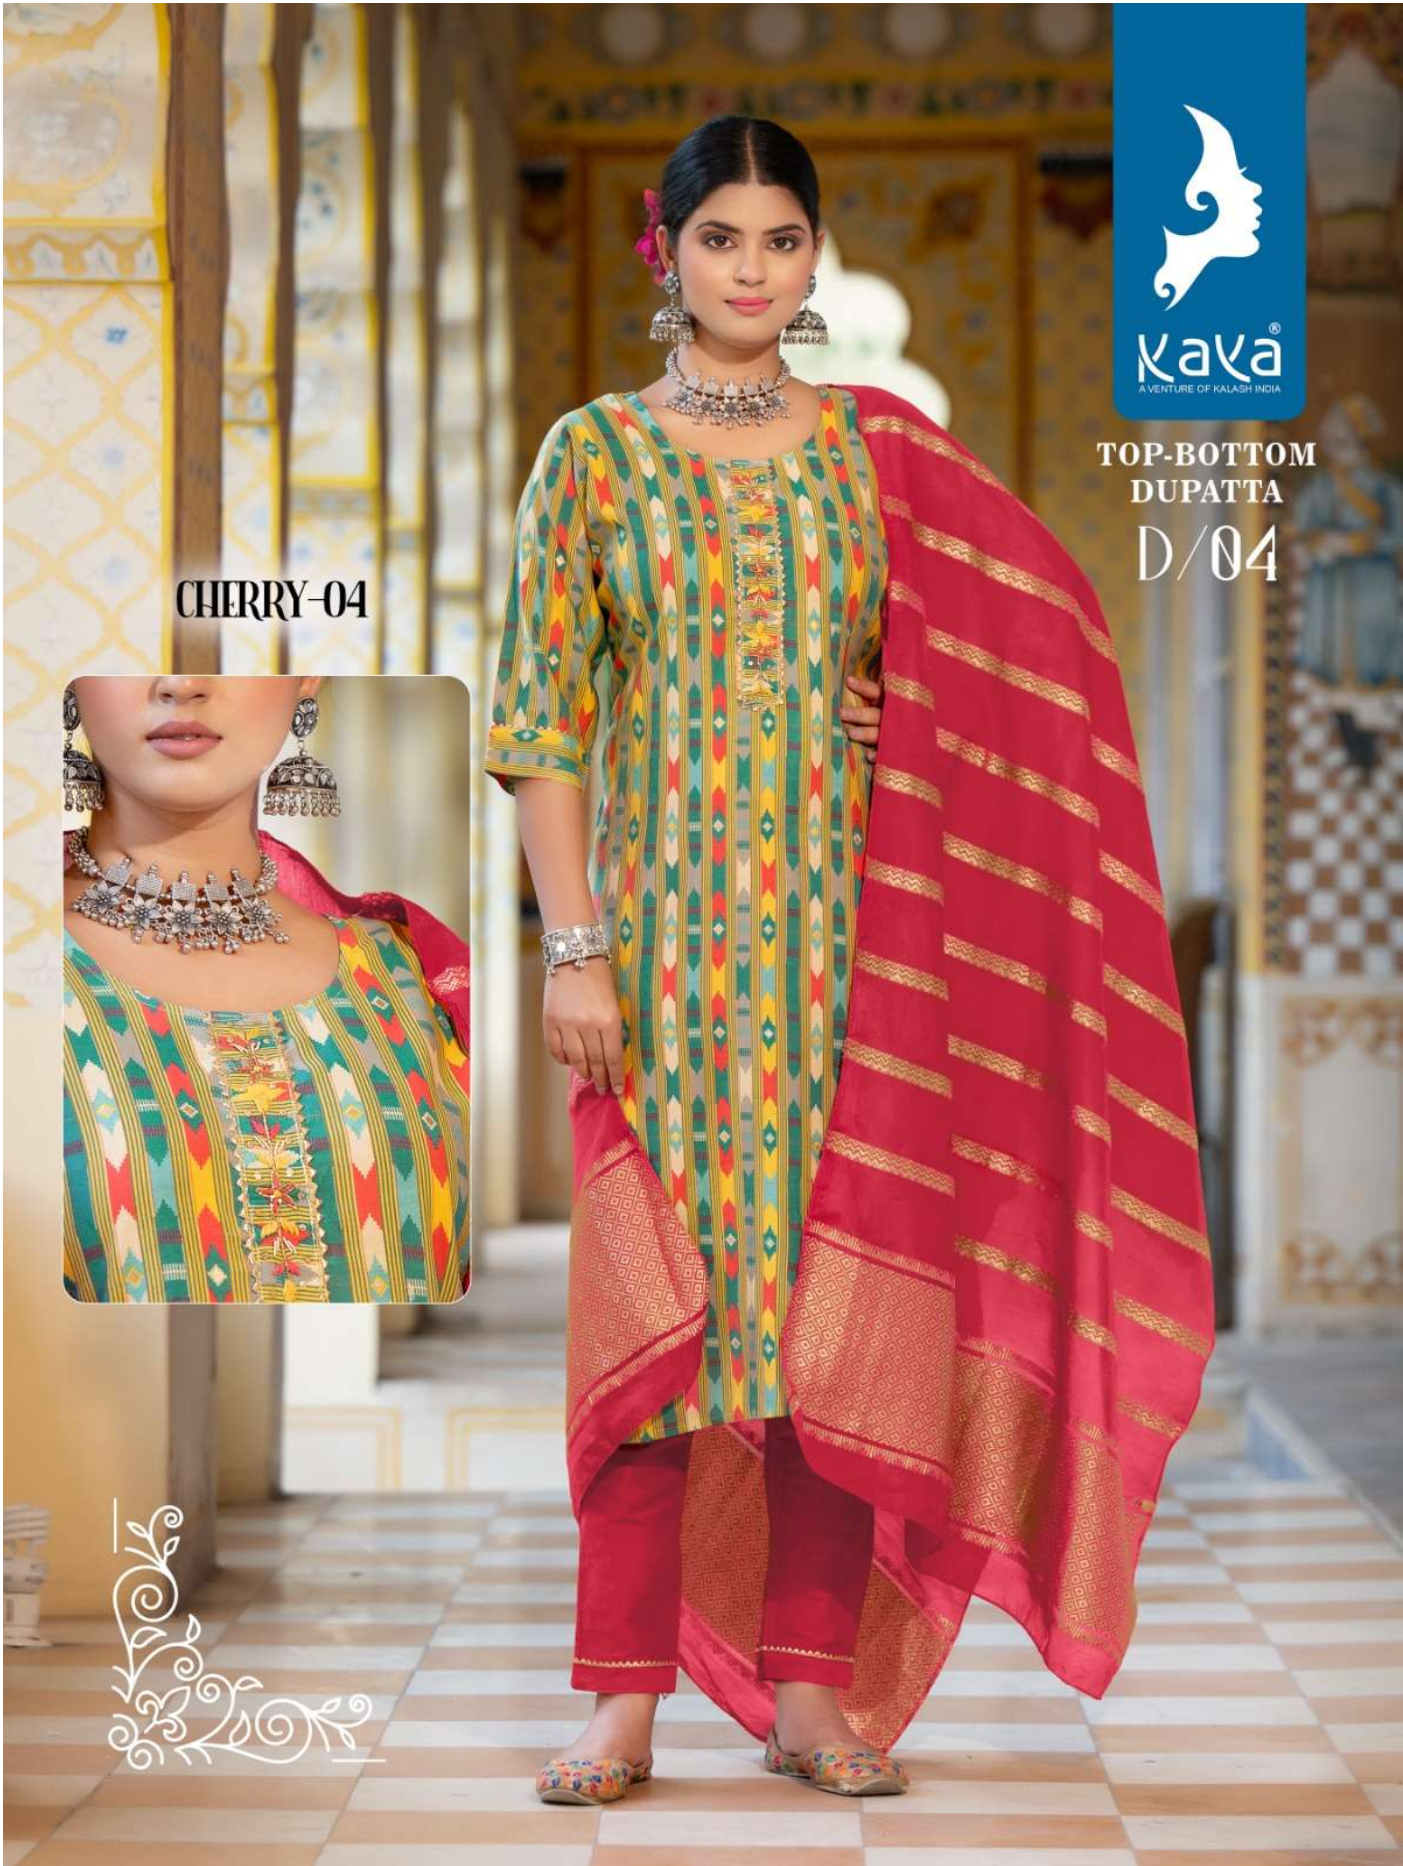

Kava<sup>®</sup>  
A VENTURE OF KALASH INDIA

CHERRY<sup>4</sup>

**Kava**<sup>®</sup>  
A VENTURE OF KALASH INDIA

**TOP-BOTTOM  
DUPATTA  
D/02**

**CHERRY-04**

**Kava**<sup>®</sup>  
A VENTURE OF KALASH INDIA

**TOP-BOTTOM  
DUPATTA**

**D/03**

**CHERRY-04**

**Kava**<sup>®</sup>  
A VENTURE OF KALASH INDIA

**TOP-BOTTOM  
DUPATTA**

**D/04**

**CHERRY-04**

TOP-BOTTOM  
DUPATTA  
D/05

CHERRY-04

TOP-BOTTOM  
DUPATTA  
D/06

CHERRY-04

TOP-BOTTOM  
DUPATTA  
D/07

CHERRY-04

TOP-BOTTOM  
DUPATTA  
D/08

CHERRY-04

## CHERRY-04

TYPE	TOP-BOTTOM-DUPATTA
TOP	CHANDERI MODAL PRINT WITH FOIL
BOTTOM	PURE SILK
DUPATTA	HEAVY CHANDERI JACQUARD