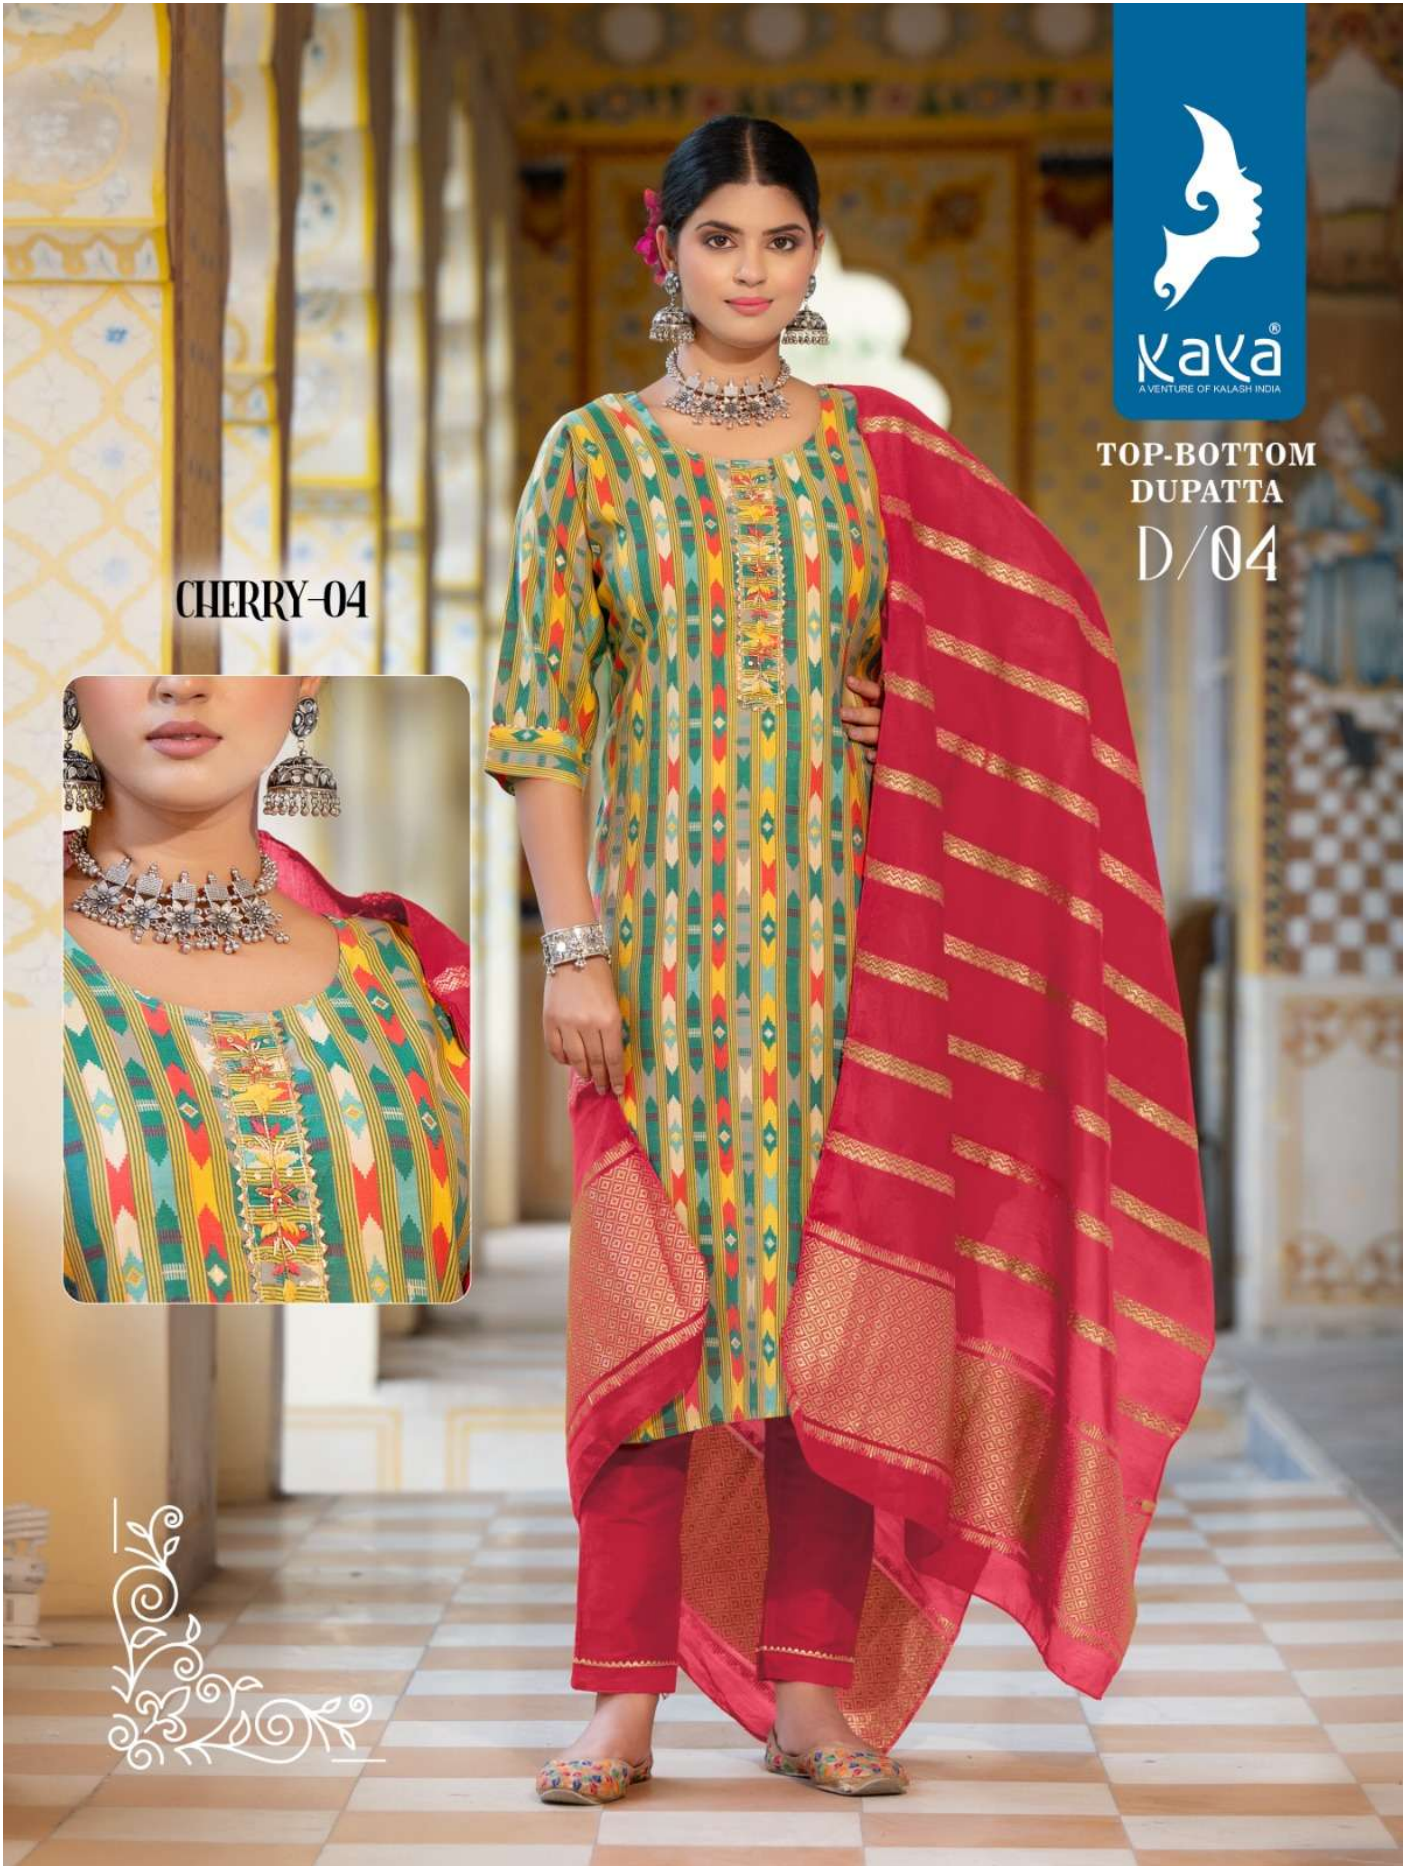

Kava[®]
A VENTURE OF KALASH INDIA

CHERRY⁴

Kava[®]
A VENTURE OF KALASH INDIA

**TOP-BOTTOM
DUPATTA
D/02**

CHERRY-04

Kava[®]
A VENTURE OF KALASH INDIA

**TOP-BOTTOM
DUPATTA**

D/03

CHERRY-04

Kava[®]
A VENTURE OF KALASH INDIA

**TOP-BOTTOM
DUPATTA**

D/04

CHERRY-04

TOP-BOTTOM
DUPATTA
D/05

CHERRY-04

**TOP-BOTTOM
DUPATTA
D/06**

CHERRY-04

TOP-BOTTOM
DUPATTA
D/07

CHERRY-04

Kava[®]
A VENTURE OF KALASH INDIA

**TOP-BOTTOM
DUPATTA
D/08**

CHERRY-04

CHERRY-04

TYPE	TOP-BOTTOM-DUPATTA
TOP	CHANDERI MODAL PRINT WITH FOIL
BOTTOM	PURE SILK
DUPATTA	HEAVY CHANDERI JACQUARD