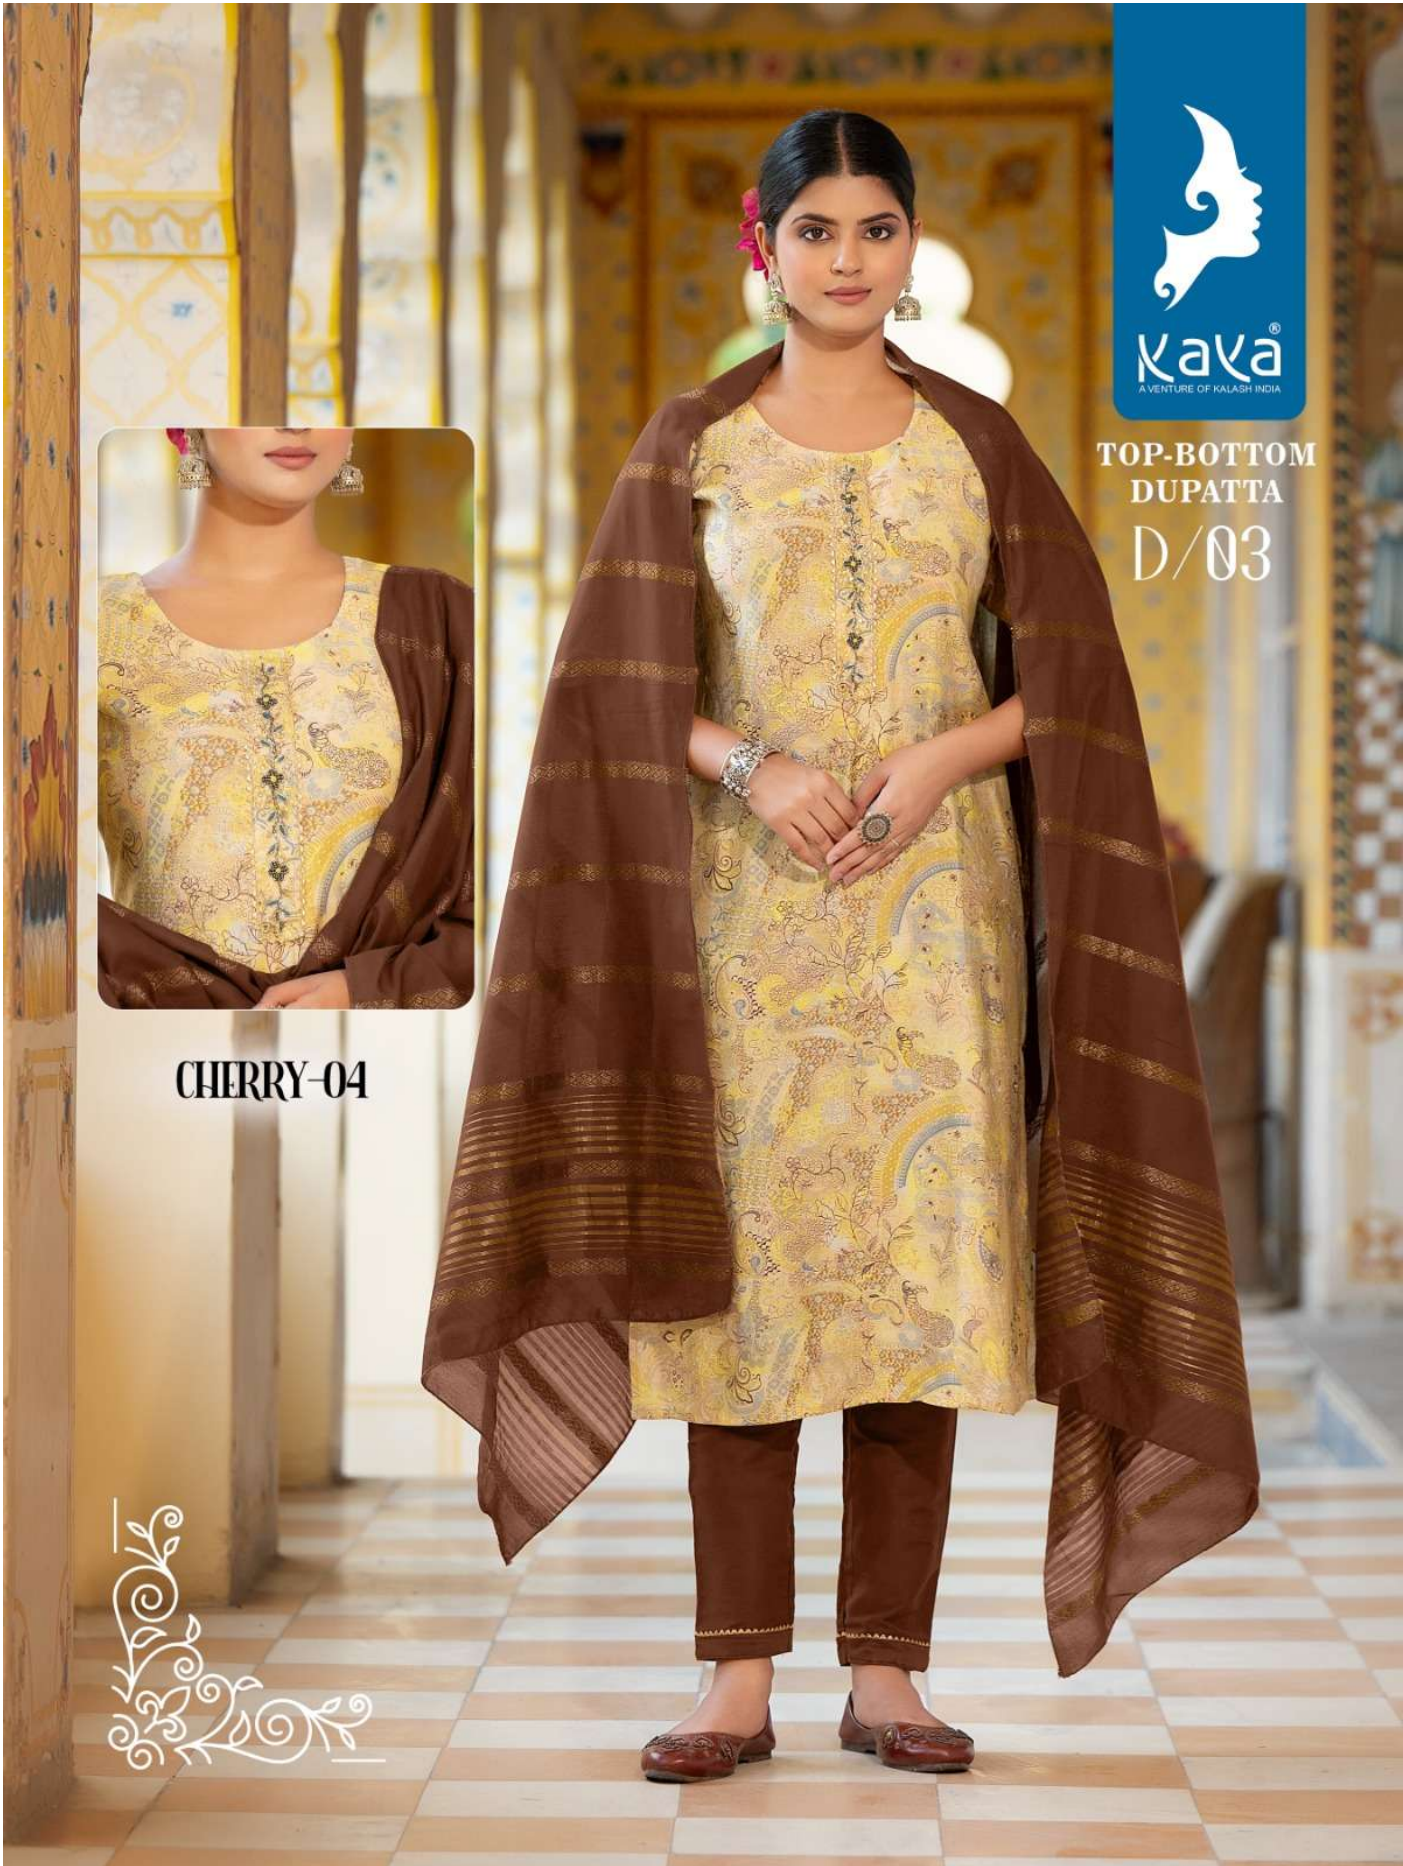

Kava<sup>®</sup>  
A VENTURE OF KALASH INDIA

CHERRY<sup>4</sup>

**Kava**<sup>®</sup>  
A VENTURE OF KALASH INDIA

**TOP-BOTTOM  
DUPATTA  
D/02**

**CHERRY-04**

**Kava**<sup>®</sup>  
A VENTURE OF KALASH INDIA

**TOP-BOTTOM  
DUPATTA**

**D/03**

**CHERRY-04**

**Kava**<sup>®</sup>  
A VENTURE OF KALASH INDIA

**TOP-BOTTOM  
DUPATTA**

**D/04**

**CHERRY-04**

TOP-BOTTOM  
DUPATTA  
D/05

CHERRY-04

TOP-BOTTOM  
DUPATTA  
D/06

CHERRY-04

TOP-BOTTOM  
DUPATTA  
D/07

CHERRY-04

TOP-BOTTOM  
DUPATTA  
D/08

CHERRY-04

## CHERRY-04

TYPE	TOP-BOTTOM-DUPATTA
TOP	CHANDERI MODAL PRINT WITH FOIL
BOTTOM	PURE SILK
DUPATTA	HEAVY CHANDERI JACQUARD