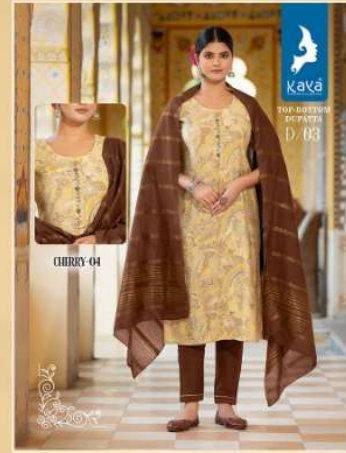

CHERRY-04

TOP-BOTTOM
DUPATTA
D/07

CHERRY-04

Kava[®]
A VENTURE OF KALASH INDIA

**TOP-BOTTOM
DUPATTA
D/08**

CHERRY-04

CHERRY-04

TYPE	TOP-BOTTOM-DUPATTA
TOP	CHANDERI MODAL PRINT WITH FOIL
BOTTOM	PURE SILK
DUPATTA	HEAVY CHANDERI JACQUARD