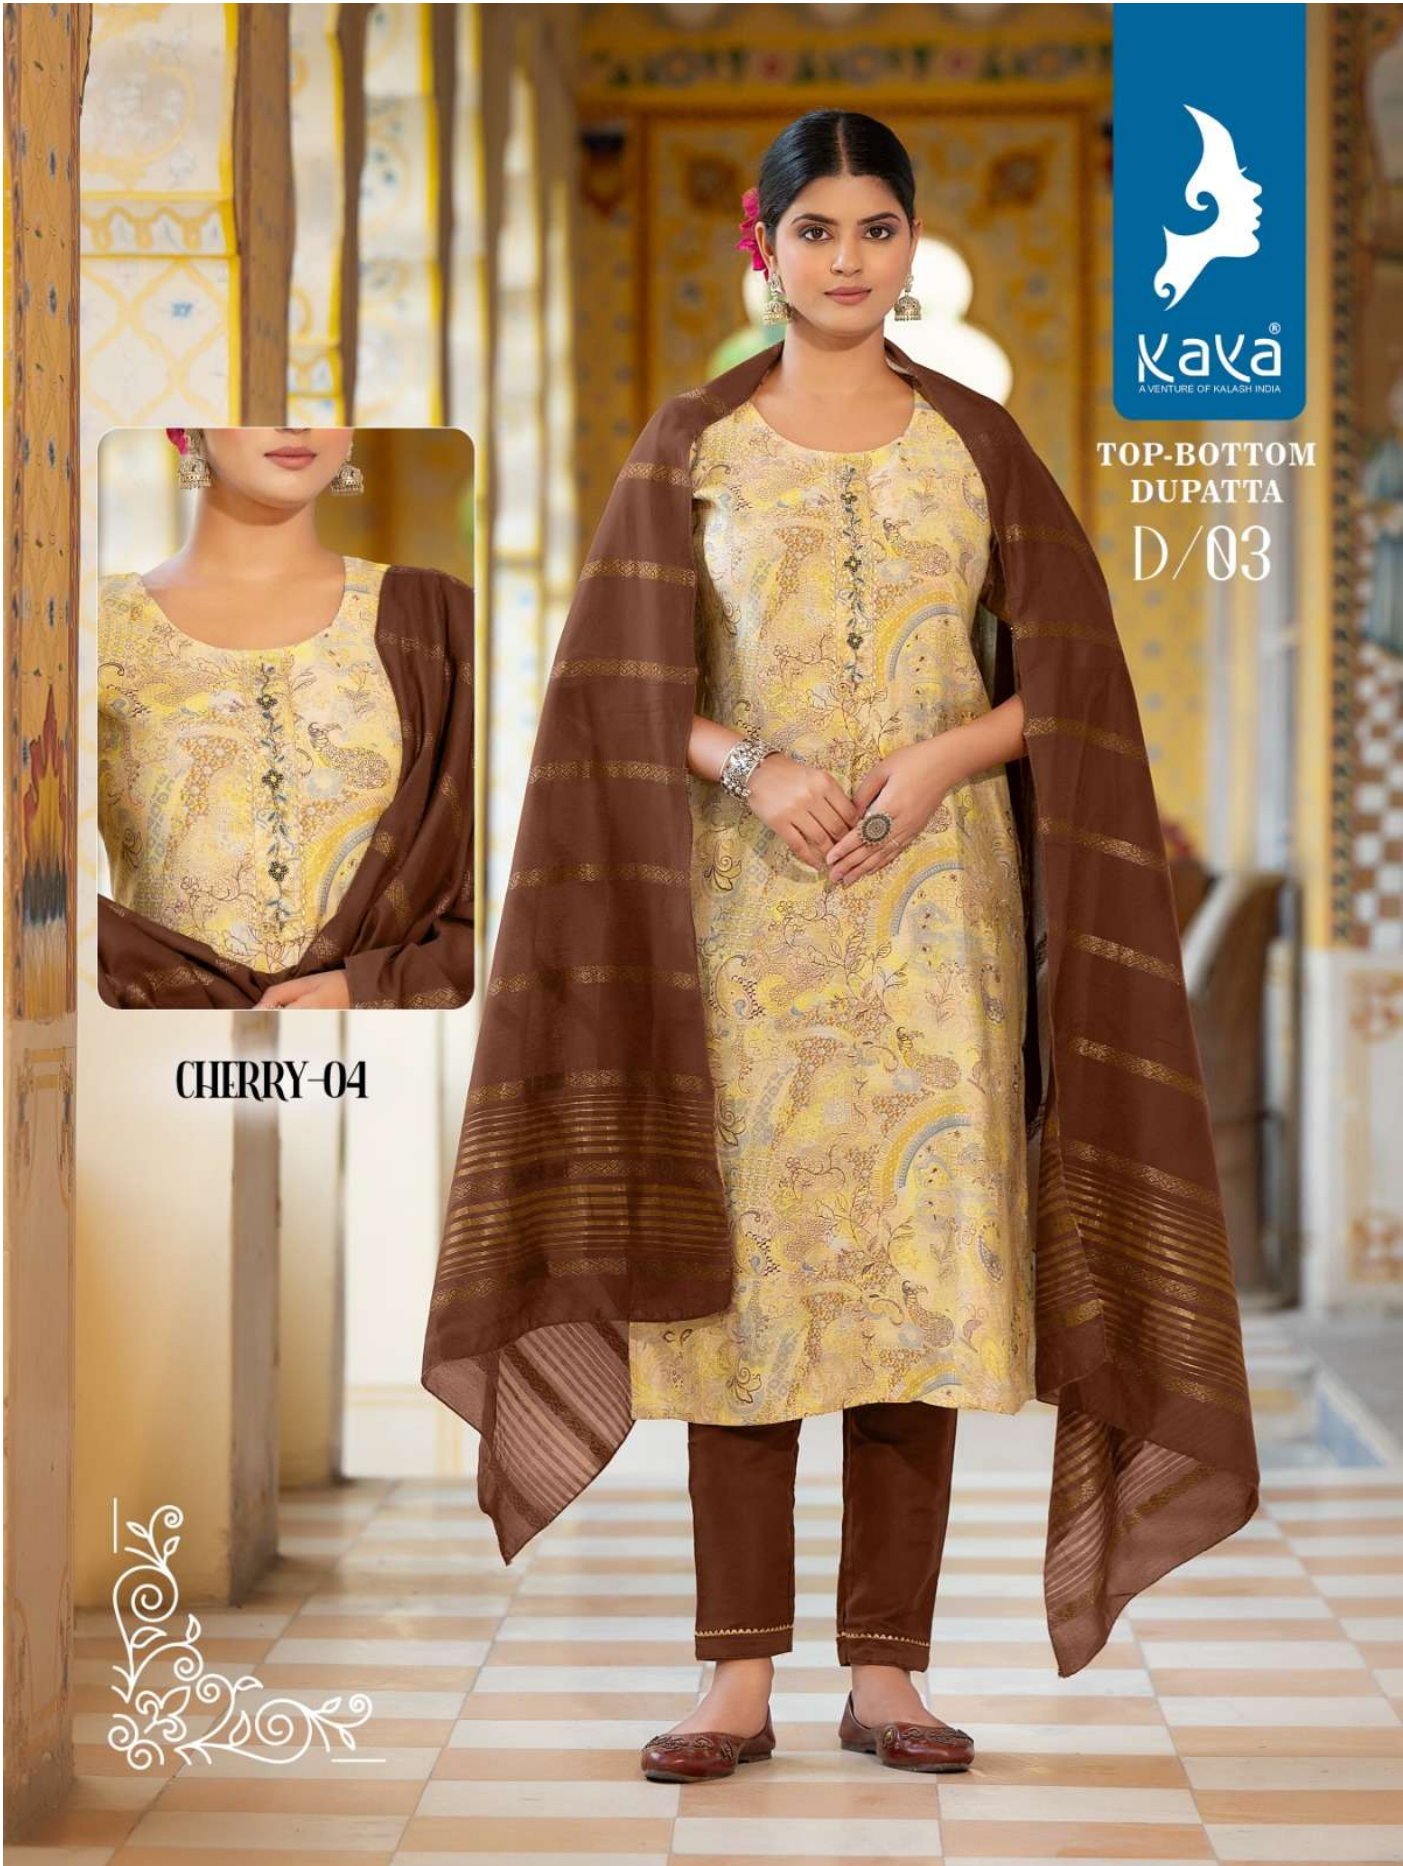

Kava[®]
A VENTURE OF KALASH INDIA

CHERRY⁴

Kava[®]
A VENTURE OF KALASH INDIA

**TOP-BOTTOM
DUPATTA
D/02**

CHERRY-04

Kava[®]
A VENTURE OF KALASH INDIA

**TOP-BOTTOM
DUPATTA**

D/03

CHERRY-04

Kava[®]
A VENTURE OF KALASH INDIA

**TOP-BOTTOM
DUPATTA**

D/04

CHERRY-04

TOP-BOTTOM
DUPATTA
D/05

CHERRY-04

**TOP-BOTTOM
DUPATTA
D/06**

CHERRY-04

TOP-BOTTOM
DUPATTA
D/07

CHERRY-04

Kava[®]
A VENTURE OF KALASH INDIA

**TOP-BOTTOM
DUPATTA
D/08**

CHERRY-04

CHERRY-04

TYPE	TOP-BOTTOM-DUPATTA
TOP	CHANDERI MODAL PRINT WITH FOIL
BOTTOM	PURE SILK
DUPATTA	HEAVY CHANDERI JACQUARD