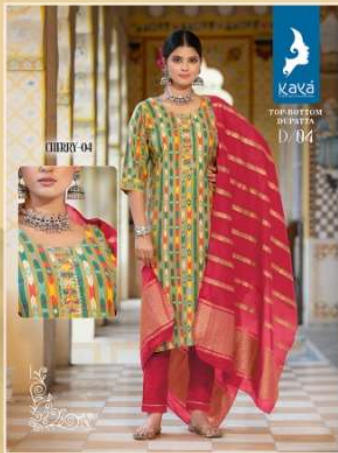

CHERRY-04

TOP-BOTTOM  
DUPATTA  
D/06

CHERRY-04

TOP-BOTTOM  
DUPATTA  
D/07

CHERRY-04

TOP-BOTTOM  
DUPATTA  
D/08

CHERRY-04

## CHERRY-04

TYPE	TOP-BOTTOM-DUPATTA
TOP	CHANDERI MODAL PRINT WITH FOIL
BOTTOM	PURE SILK
DUPATTA	HEAVY CHANDERI JACQUARD