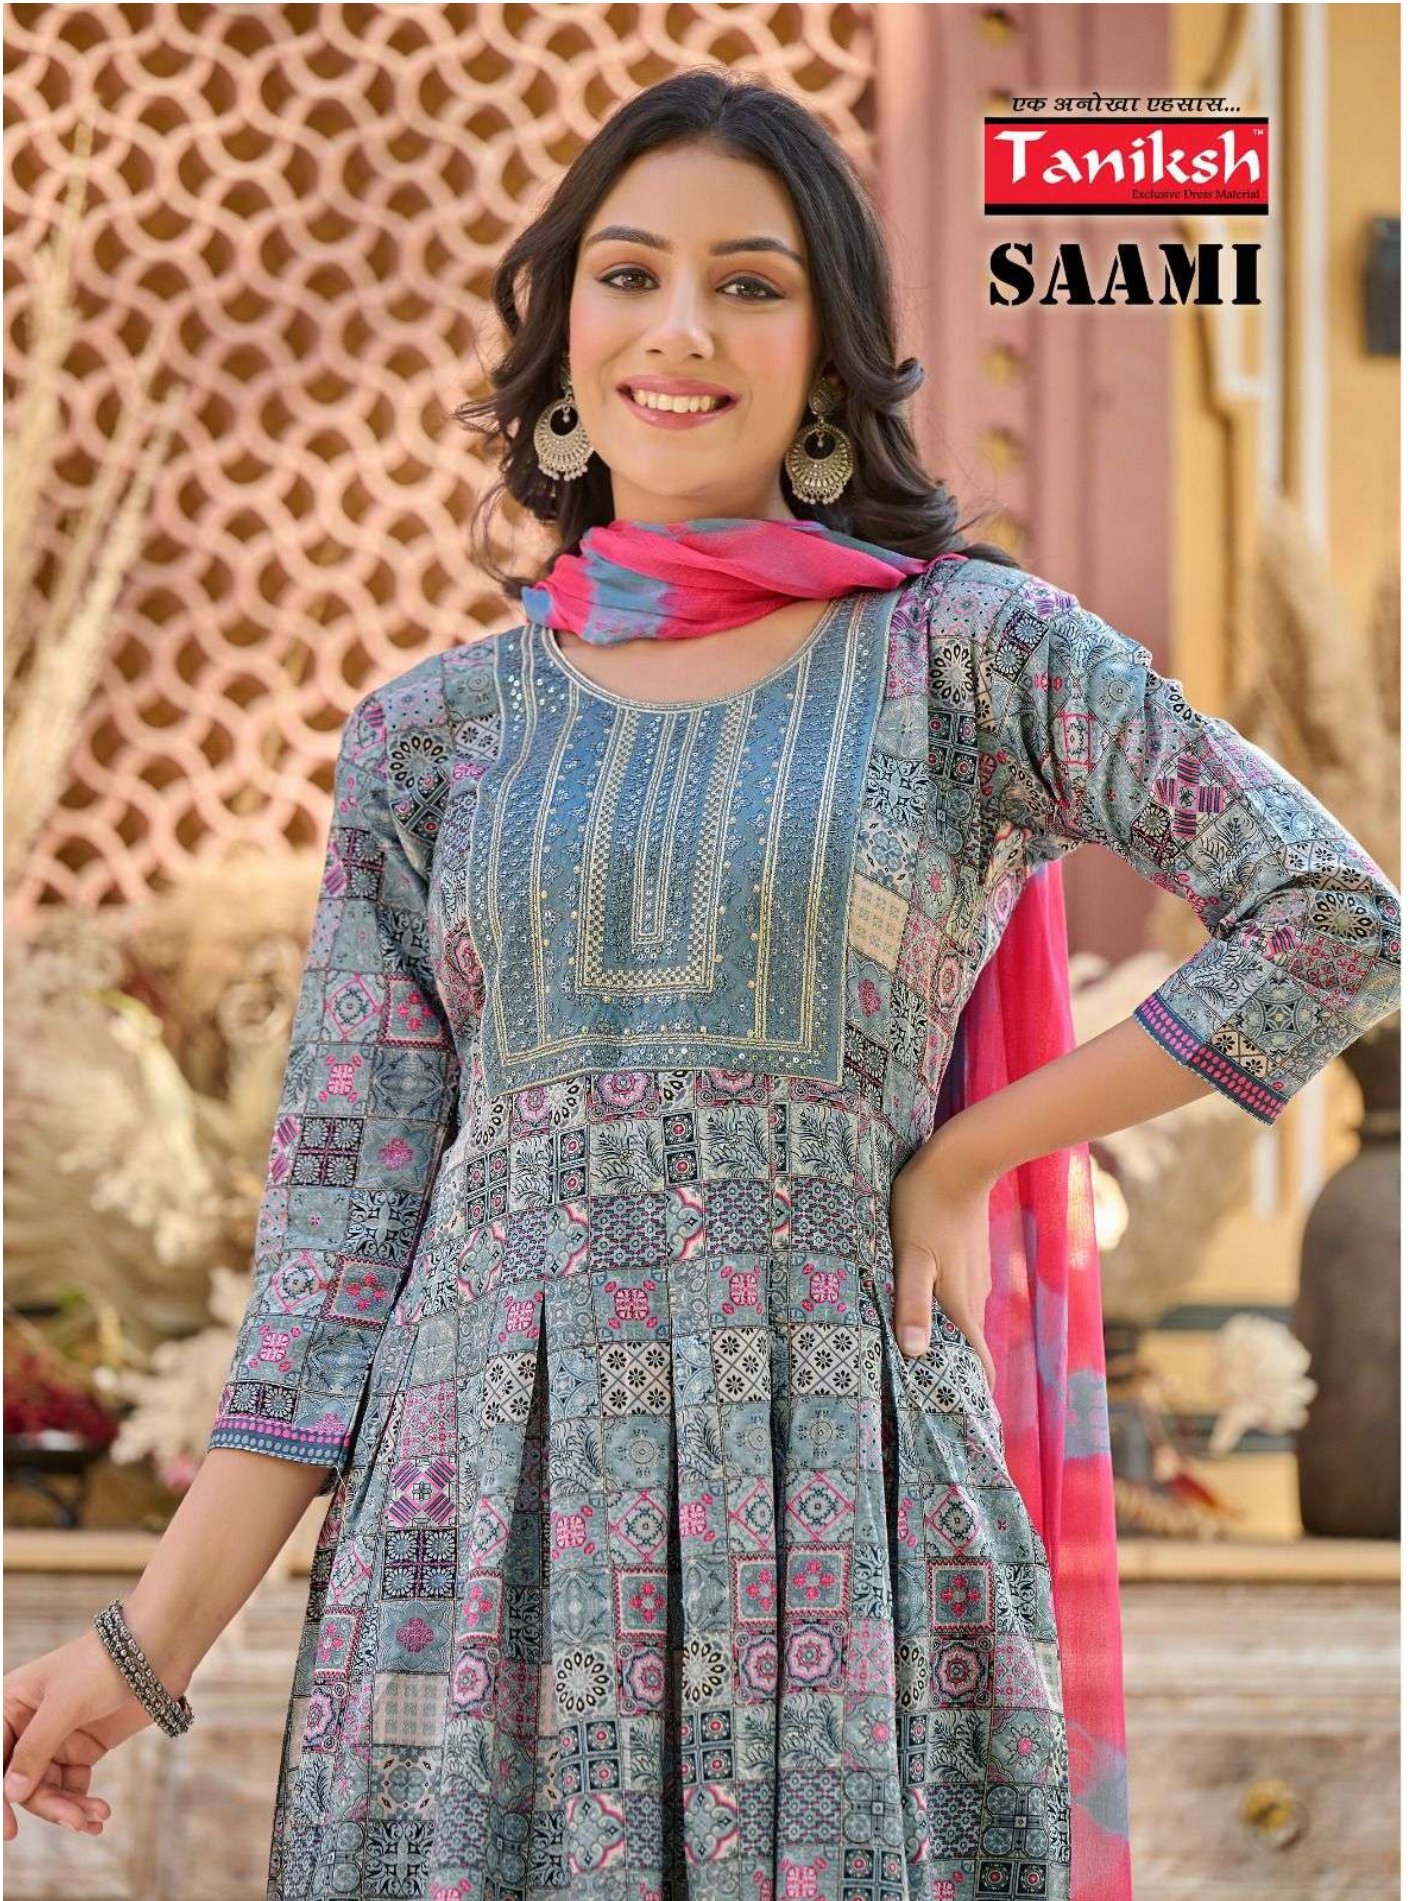

एक अनोखा एहसास...

Taniksh^{TM}
Exclusive Dress Material

SAAMI