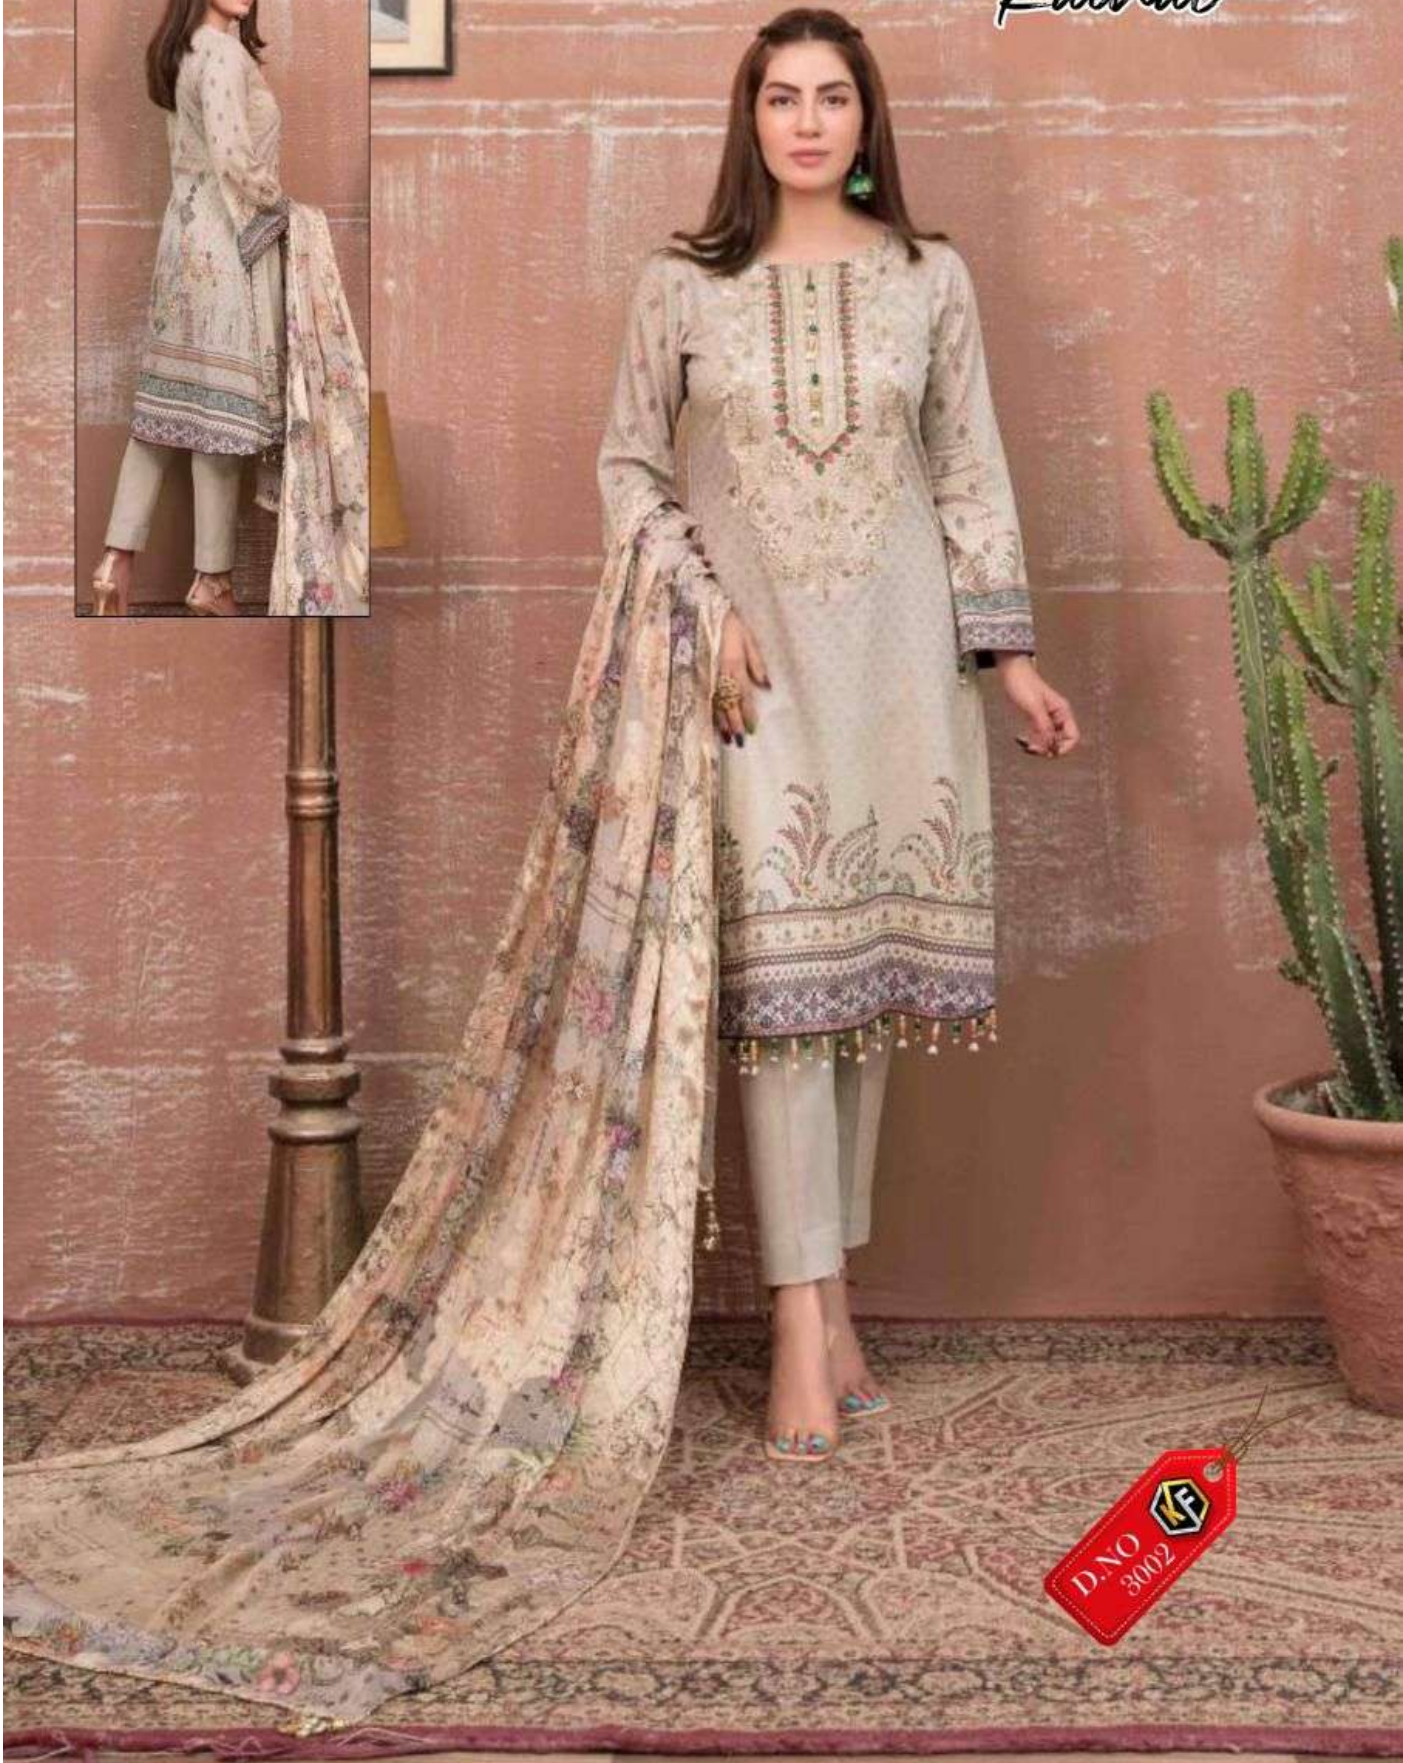

Kairat

D.NO
3002