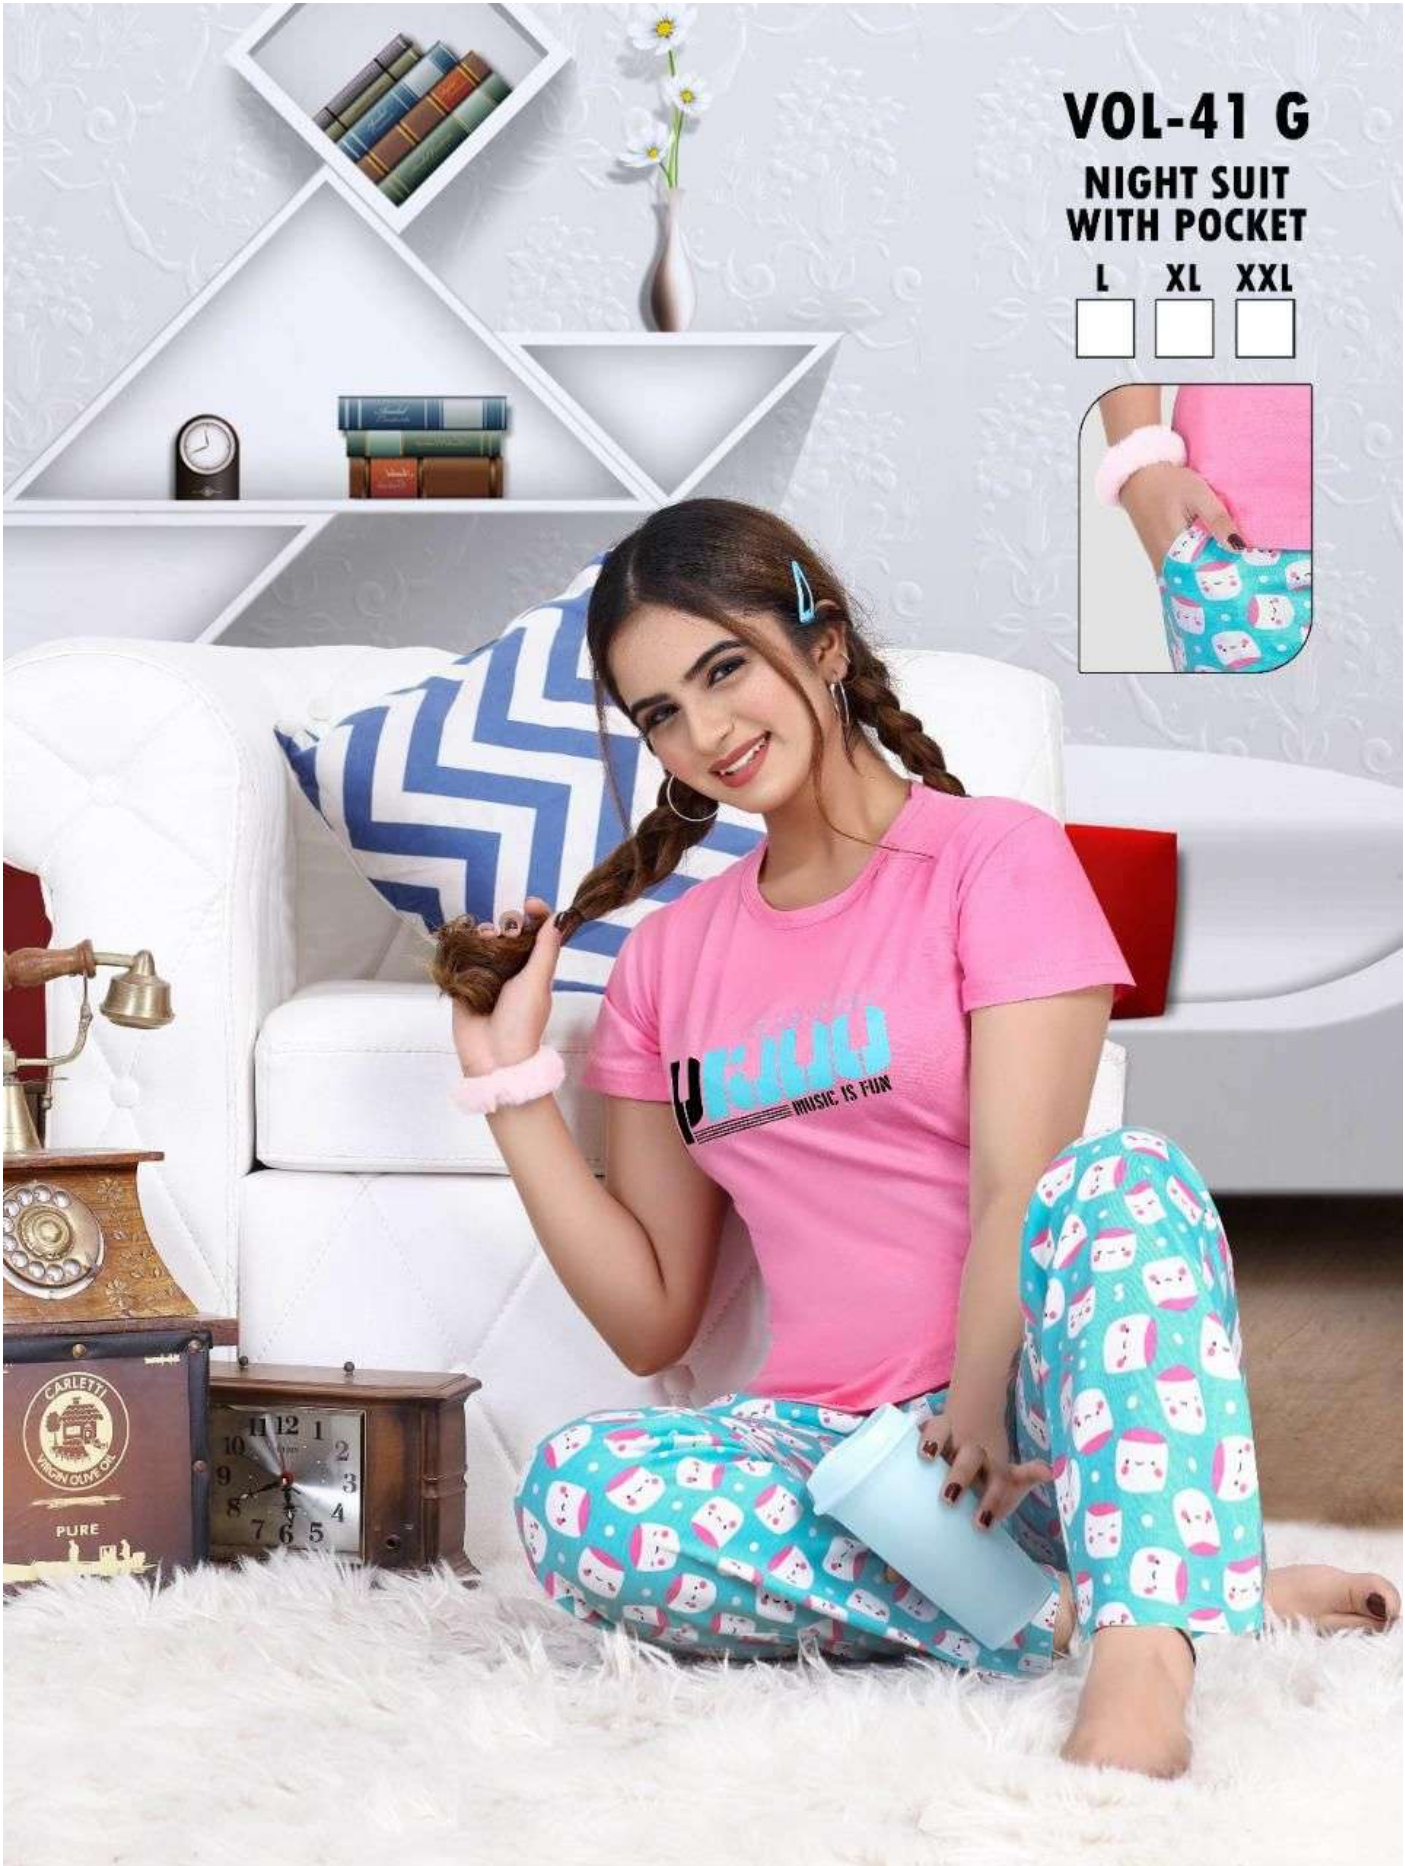

VOL-41 G

**NIGHT SUIT
WITH POCKET**

L XL XXL

<input type="checkbox"/>	<input type="checkbox"/>	<input type="checkbox"/>
--------------------------	--------------------------	--------------------------

VOL-41 G