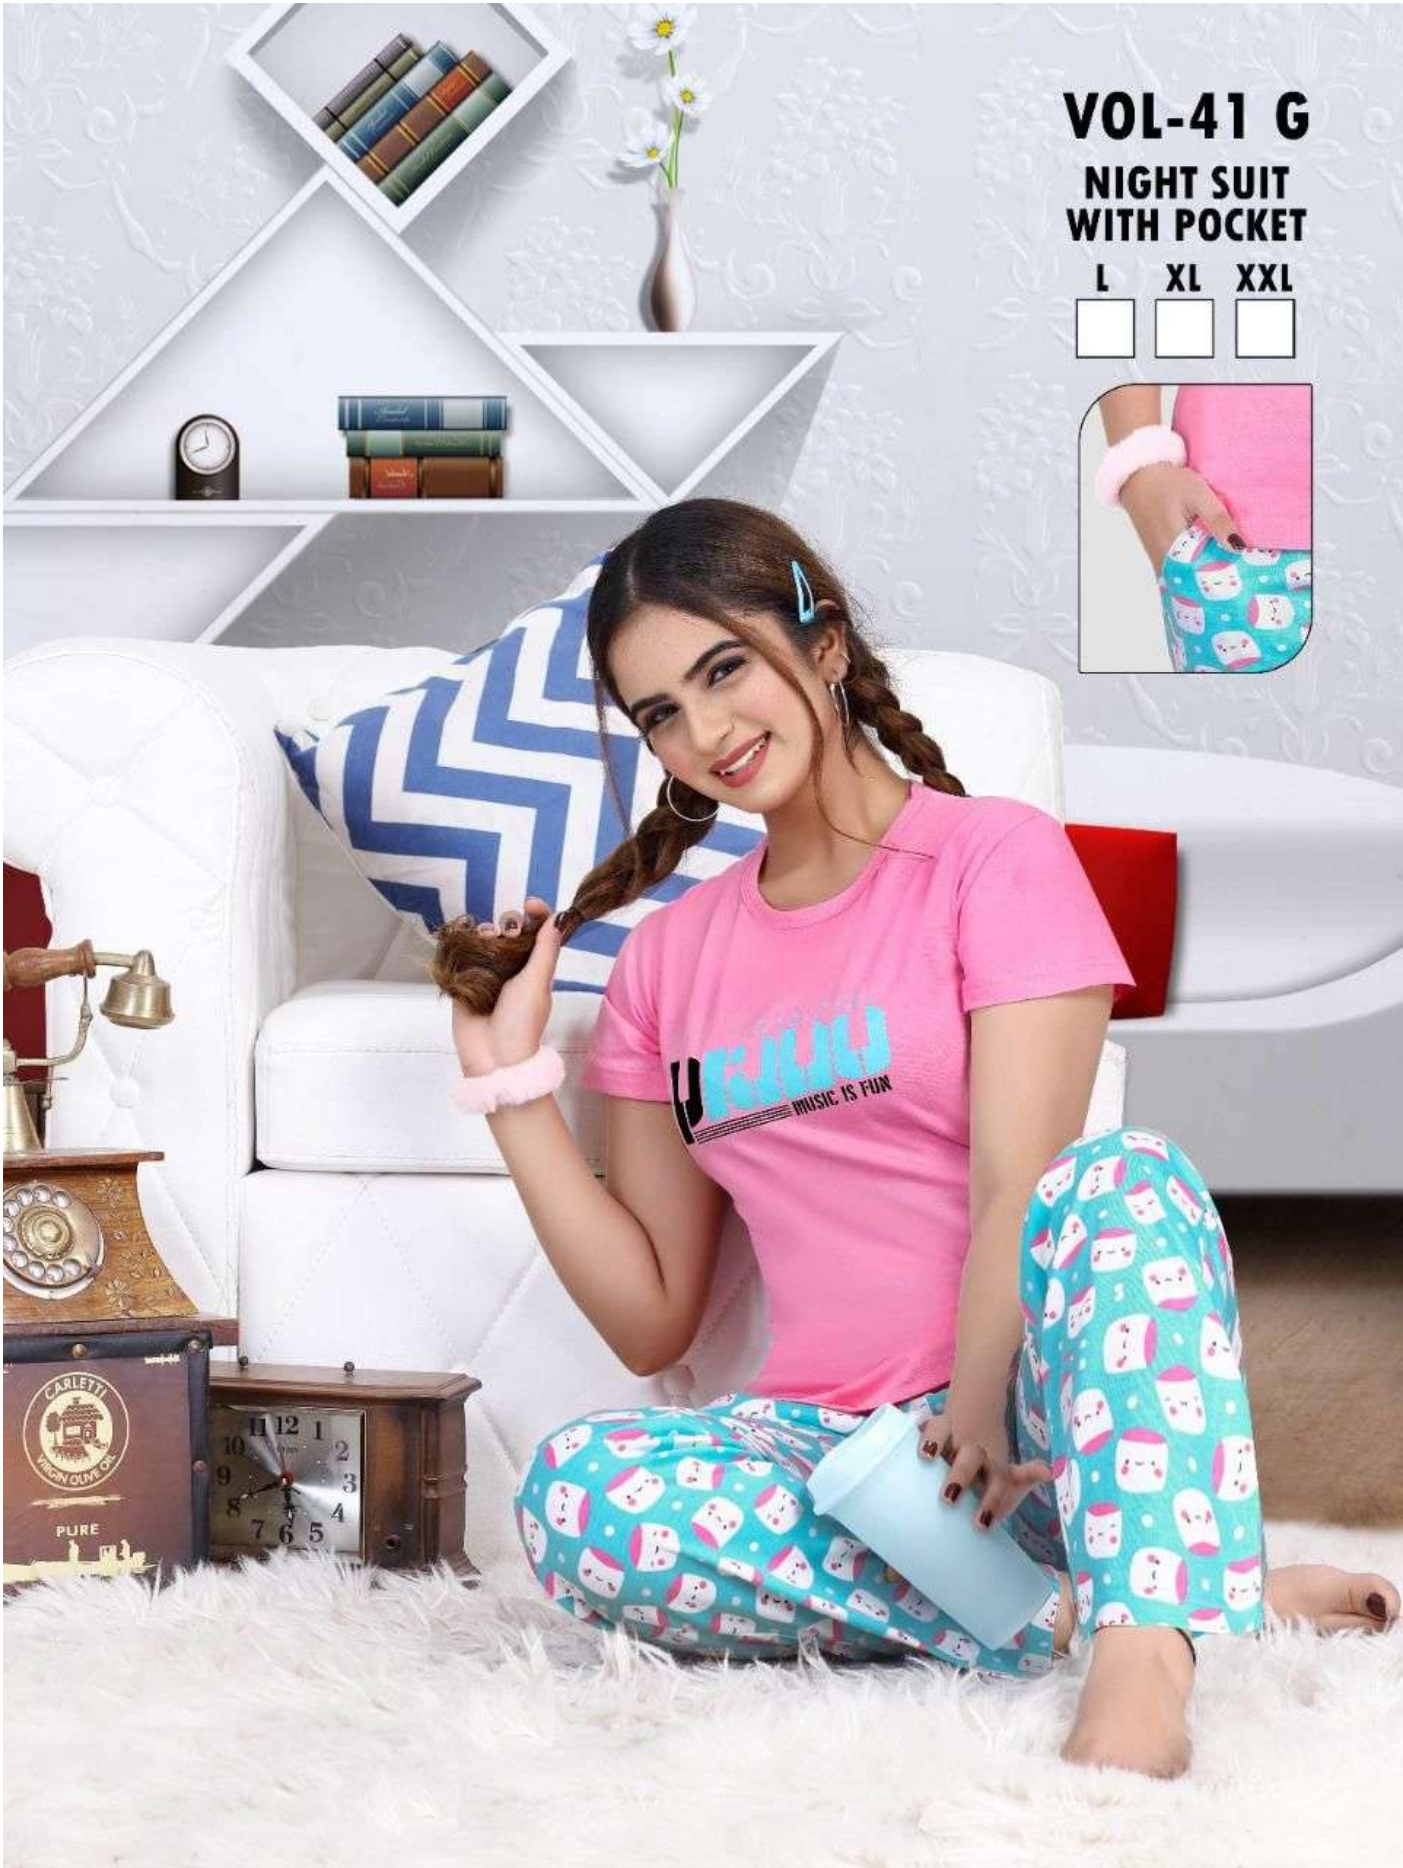

VOL-41 G

**NIGHT SUIT
WITH POCKET**

L XL XXL

<input type="checkbox"/>	<input type="checkbox"/>	<input type="checkbox"/>
--------------------------	--------------------------	--------------------------

VOL-41 G