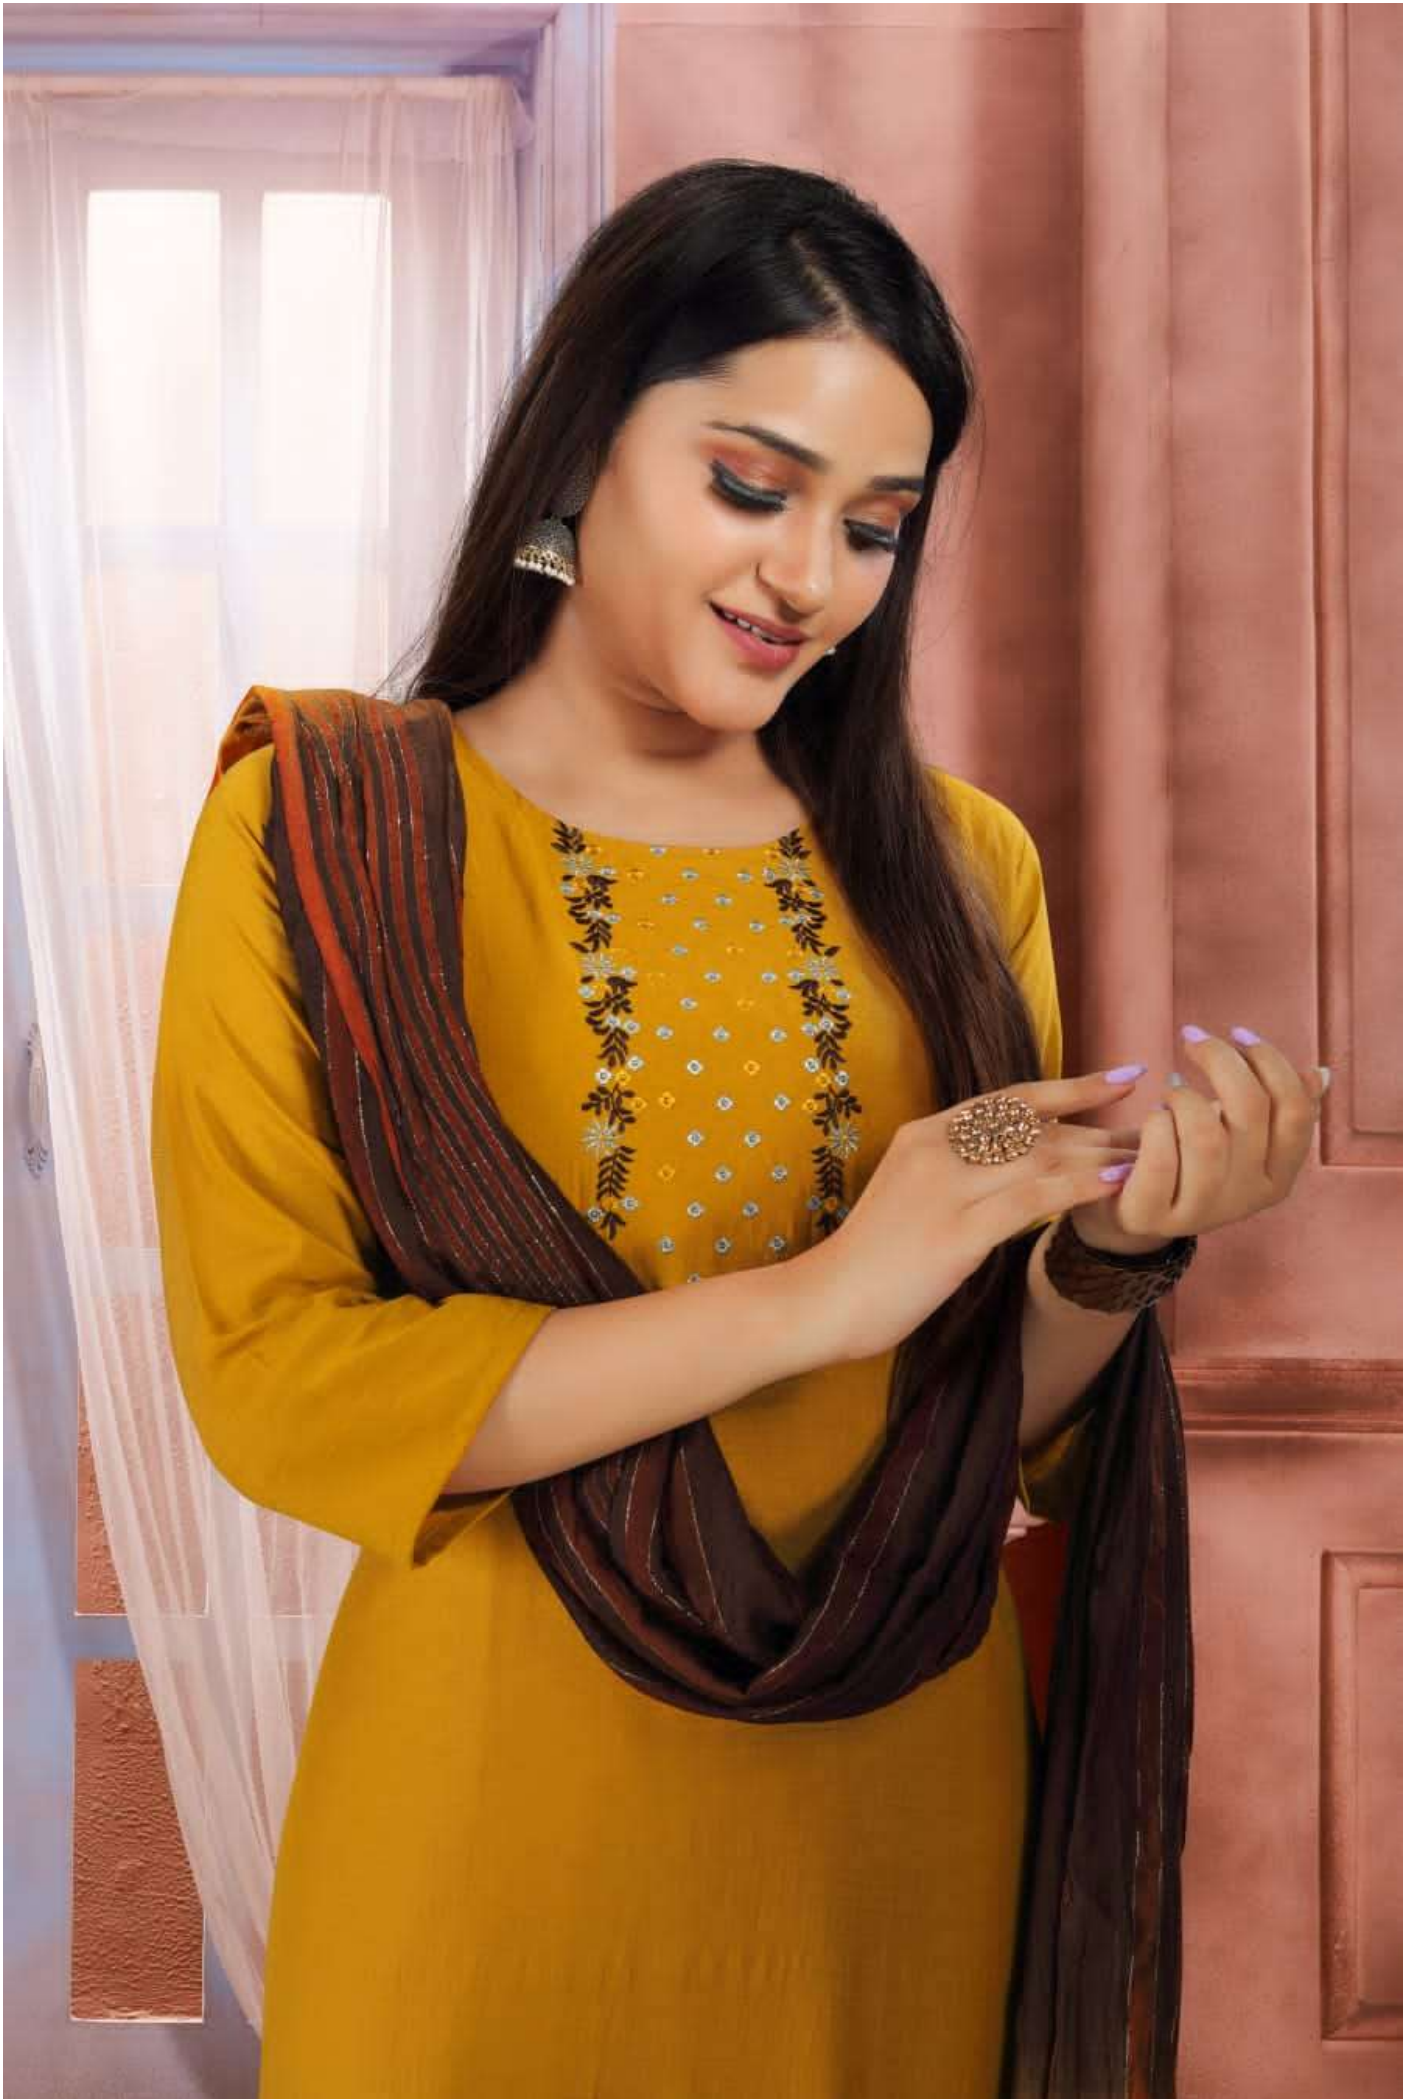

Alia

Be Each day Beautiful

8183

8183

8183

8183

8183

8183

Alia

FABRIC CHINON SILK
SIZE M L XL XXL
PATTERN PENT KURTA OR DUPATTA
CONCEPT EMBROIDERY WORK

Alia
Be Each day Beautiful